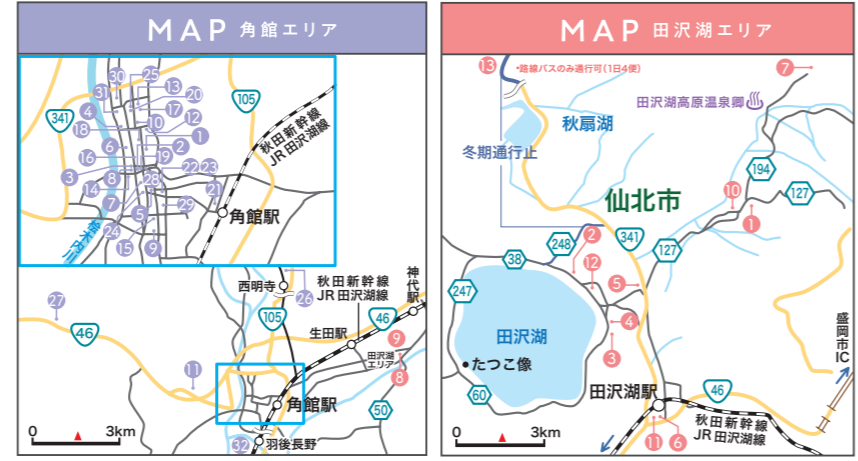

角館武家屋敷通り

乳頭温泉郷

小岩井ウィンターライツ 銀河農場の夜 光のトンネル

発行元/雫石・田沢湖・角館地域誘客促進事業実行委員会(事務局 (一社)しずくし観光協会内)岩手県岩手郡雫石町の下46-3 ☎019-692-5138
 ※このパンフレットに掲載している情報は、特に表記がない場合、2021年11月30日時点の有効な情報です。情報は変更となる場合がございますので、最新の情報については各施設へお問い合わせください。
 ※新型コロナウイルスの感染状況により内容が変更となる場合があります。

雫石・田沢湖・角館 共通特典クーポン 利用期限 2021年12月1日~2022年4月10日	雫石・田沢湖・角館 共通特典クーポン 利用期限 2021年12月1日~2022年4月10日	雫石・田沢湖・角館 共通特典クーポン 利用期限 2021年12月1日~2022年4月10日
--	--	--

Winter tour
おすすめスポット Pick UP!

ENJOY WINTER
SKI

スキーヤー・ボーダーの冬！
積雪豊富で良質のゲレンデを
思いっきり駆け降りよう

たざわ湖スキー場
網張温泉スキー場
雫石エリア 3スキー場

たざわ湖スキー場 ☎0187-46-2011
網張温泉スキー場 ☎019-693-2211
雫石スキー場 ☎019-693-1114
岩手高原スノーパーク ☎019-693-4000

温泉

雫石・田沢湖・角館エリアには奥羽山脈の麓
を源泉とする、良質で多様な温泉がそろそろ。
それぞれの源泉を持つお湯と山あいの趣が気
分を盛り上げる。
日帰り温泉も多数あるので湯めぐりも楽しい。

雫石
shizukuishi

澄んだ空気と白い雪の中に浮かぶ
光の世界を楽しもう！

イルミネーションやロープウェーで夜空の空中散歩を
楽しめる。

小岩井ウィンターライツ銀河農場の夜
開催期間 2021.12.1(水)～2022.1.4(水)

雫石銀河ロープウェー

図 小岩井農場まきば園 ☎019-692-4321
図 雫石プリンスホテル ☎019-693-1114

雫石 田沢湖 角館
おすすめグルメ

入館料金を50円割引
(大人400円⇒350円、子供200円⇒150円)
※但し、他の割引との重複割引は致しません。
【定休日】年中無休
【営業時間】9:00～16:00
※チケット1枚で1名様利用可。
※入館券ご購入前にご提示ください。
秋田県仙北市角館町表町下丁一番地 ☎0187-55-1496