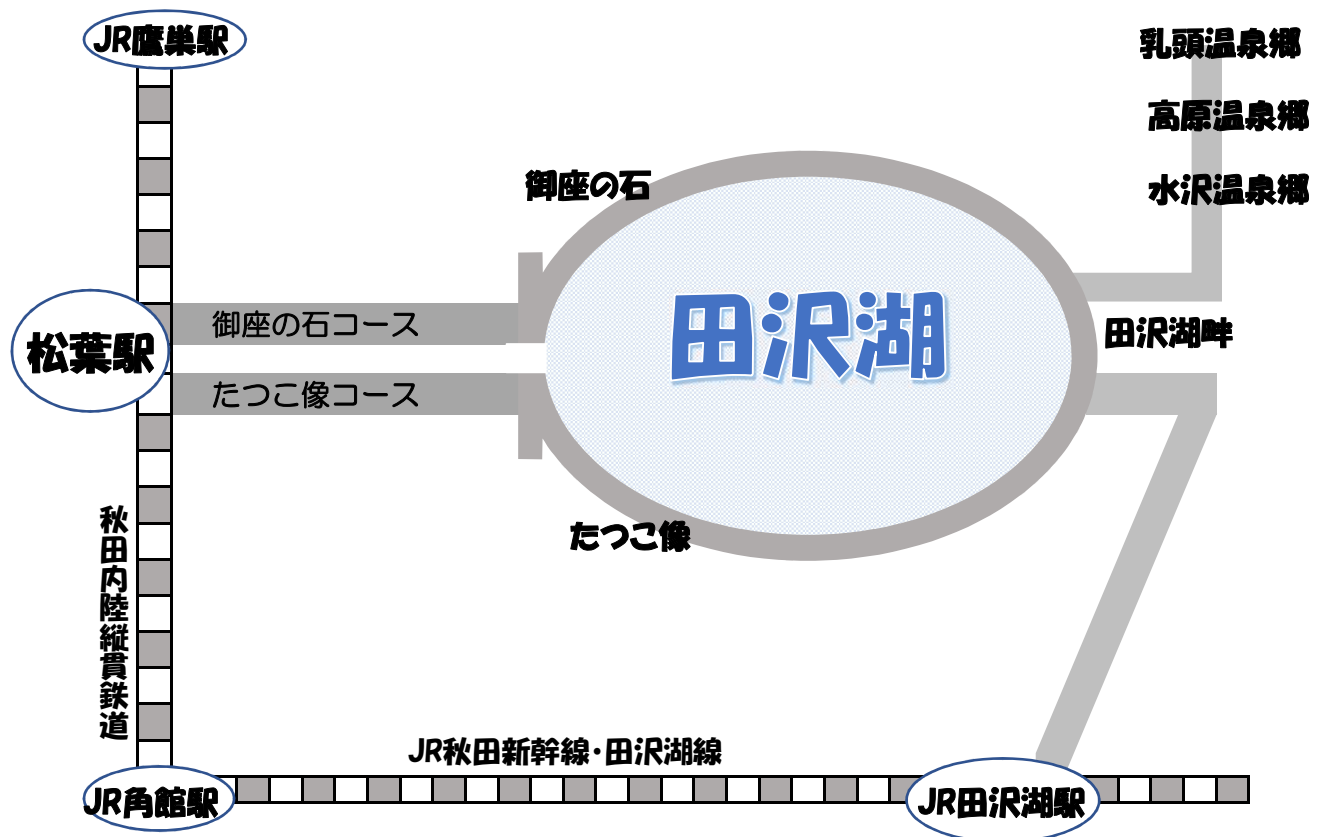

松葉駅~田沢湖周遊タクシー

御座の石コース (松葉駅~御座の石~田沢湖畔~温泉郷)

たつこ像コース (松葉駅~たつこ像~田沢湖畔~JR田沢湖駅)

予約先 田沢観光タクシー

TEL 0187-43-1221
※2時間前までの予約が必要です。

お問い合わせ 仙北市観光商工部観光課

秋田県仙北市角館町中町36

TEL 0187-43-3352