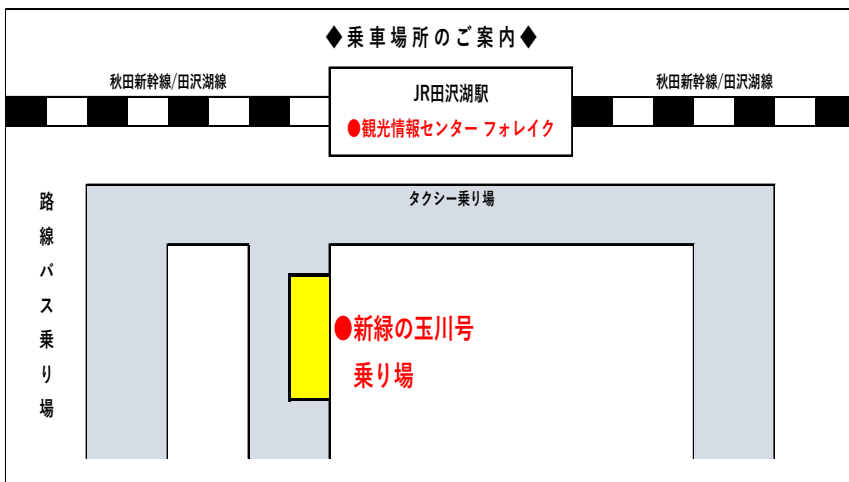

田沢湖駅～新玉川温泉～玉川温泉 「新緑の玉川号」

- 最少催行人員 1名（大人）以上、お子様1名のみ乗車は不可。
- ご予約 乗車にはご予約が必要です。当日の発車1時間前までご予約が可能です。
- 乗車料金 片道 大人：1,500円（税込）、小人：750円（税込）、未就学児：無料。

■ 運行日時 ■

玉川温泉行 田沢湖駅前 14：30発 → 新玉川温泉発 15：20 → 玉川温泉着 15：30
 4/24・4/29・4/30・5/1・5/2・5/3・5/4・5/8・5/15・5/22・5/29
 田沢湖駅行 玉川温泉発 10：30 → 新玉川温泉発 10：40 → 田沢湖駅前着 11：30
 4/25・4/30・5/1・5/2・5/3・5/4・5/5・5/9・5/16・5/23・5/30

- ①添乗員は同行いたしません
- ②天候や道路事情により遅れが発生する場合があります。その際、お客様が次に予定されている交通機関へ接続出来なかった場合、責任は負いかねます。
- ③免責事項・・・天変地異、気象条件などの理由により損害が発生した場合には、免責いたします

●ご予約・お問合せ
 田沢湖観光情報センター「フォレイク」
 TEL: 0187-43-2111
 営業時間：8:30～17:15（年中無休）