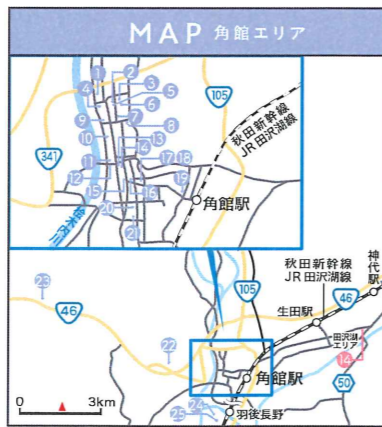

雫石 田沢湖 角館 // おすすめグルメ

松ぼっくりジェラート 山の芋饅頭 佐竹北家伝承 御狩場焼 はちみつソフト 小岩井農場製品 西明寺栗大福

温泉

雫石・田沢湖・角館エリアには奥羽山脈の麓を源泉とする、良質で多様な温泉がそろう。それぞれの源泉を持つお湯と山あいの趣が気分を盛り上げる。

日帰り温泉も多数あるので湯めぐりも楽しい。

左から網張温泉・鷲宿温泉・乳頭温泉郷

enjoy Winter SKI

スキーヤー・ボーダーの冬! 積雪豊富で良質のゲレンデを思いっきり駆け降りよう

たざわ湖スキー場 雫石エリア 3スキー場

たざわ湖スキー場 ☎0187-46-2011 網張温泉スキー場 ☎019-693-2211 雫石スキー場 ☎019-693-1111 岩手高原スノーパーク ☎019-693-4000

田沢湖 tazawako

1 新玉川温泉 宿泊の方1名様につきランドリンク付(生ビールまたはソフトドリンク) 4月中旬まで国道341号線は通行止めのため、お車でのご来館はできません 路線バスをご利用下さい(時刻表確認) 秋田県仙北市田沢湖玉川字洗黒沢 ☎0187-58-3100	2 鶴の湯温泉 日帰り入浴 大人600円→500円 毎週月曜日は露天風呂清掃のため露天風呂は利用不可(祝日の場合翌日) 秋田県仙北市田沢湖先達沢国有林50 ☎0187-46-2139	3 ハイランドホテル 山荘 日帰り入浴割引 500円→300円 入浴時間 12:00~16:00 秋田県仙北市田沢湖生保内字駒ケ岳2-31 ☎0187-46-2121	4 田沢高原ホテル ご宿泊者様にちよっぴりお土産プレゼント(1予約に1個) ご宿泊者に限る 秋田県仙北市田沢湖生保内字駒ケ岳2番地 ☎0187-46-2311	5 ロッジ山の詩 ご宿泊の方には露天風呂水沢温泉の入浴券を提供致します 秋田県仙北市田沢湖生保内字下高野72-19 ☎0187-46-2226
6 たざわ湖スキー場 大人1日リフト券 1人4,100円→3,100円 クーポン持参の方 1枚で3名様まで利用可 秋田県仙北市田沢湖水沢温泉郷 ☎0187-46-2011	7 山のはちみつ屋 はちみつソフト 通常価格より50円引き 【営業時間】9:00~17:00 クーポン1枚で1ヶのみ 秋田県仙北市田沢湖生保内字石神163-3 ☎0187-43-3938	8 湖畔のレストラン ORAE お食事された方にソフトドリンク1杯サービス致します 不定休です今の所休みが定まっております ホームページのご案内をしておりますので、そちらを確認かお問合せ下さい。 営業時間も曜日によっては変更があります 秋田県仙北市田沢湖田沢字香山37-5 ☎0187-58-0608	9 ペンション サウズグッド! カフェご利用のカーサウズグッド!オリジナルコースター(5枚セット)プレゼント。ペンションご利用の方へ秋田の地産「秀よし」グラス1杯サービス ・カフェ営業→週末カフェ 土日祝11:00~16:00、夜カフェ 毎日18:30~23:00 ・ペンション営業→C.I 16:00 C.O10:00 いずれも利用除休日なし 秋田県仙北市田沢湖田沢字香山148 ☎0187-43-0701	10 田沢湖共栄パレス お土産の購入、またはレストラン利用の方へ種庭うどん切落し100gを1袋プレゼント 【営業時間】9:00~16:00 秋田県仙北市田沢湖田沢字香山148 ☎0187-43-0701
11 田沢湖レストハウス 商品購入1,000円(税込)以上で10%割引 12/1~3/31 不定休 【営業時間】9:00~16:00 秋田県仙北市田沢湖田沢字香山148 ☎0187-43-0274	12 お食事処みちのく ホットコーヒー1杯サービス 本曜日定休 【営業時間】11:00~19:30 (ラストオーダー19:00) 秋田県仙北市田沢湖生保内字左工門野100-5 ☎0187-43-1510	13 林土産店 お土産品 10%割引 【営業時間】8:30~18:00 秋田県仙北市田沢湖生保内字男坂128 ☎0187-43-0459	14 あきた芸術村 ①温泉ゆばば本館(宿泊・売店) ②温泉ゆばば温泉館 日帰り入浴10:00~21:00 お食事処ゆばば11:00~14:00 17:00~21:00 ③お湯の湯 温泉館(温泉・お風呂・お土産) ご予約・お問合せ☎0187-44-3939(9:00~17:00(月~土)) ④田沢湖ビール ショップ 10:00~16:00 日曜休 ※休日 2/15~2/18 秋田県仙北市田沢湖田沢字香山148 ☎0187-44-3333	