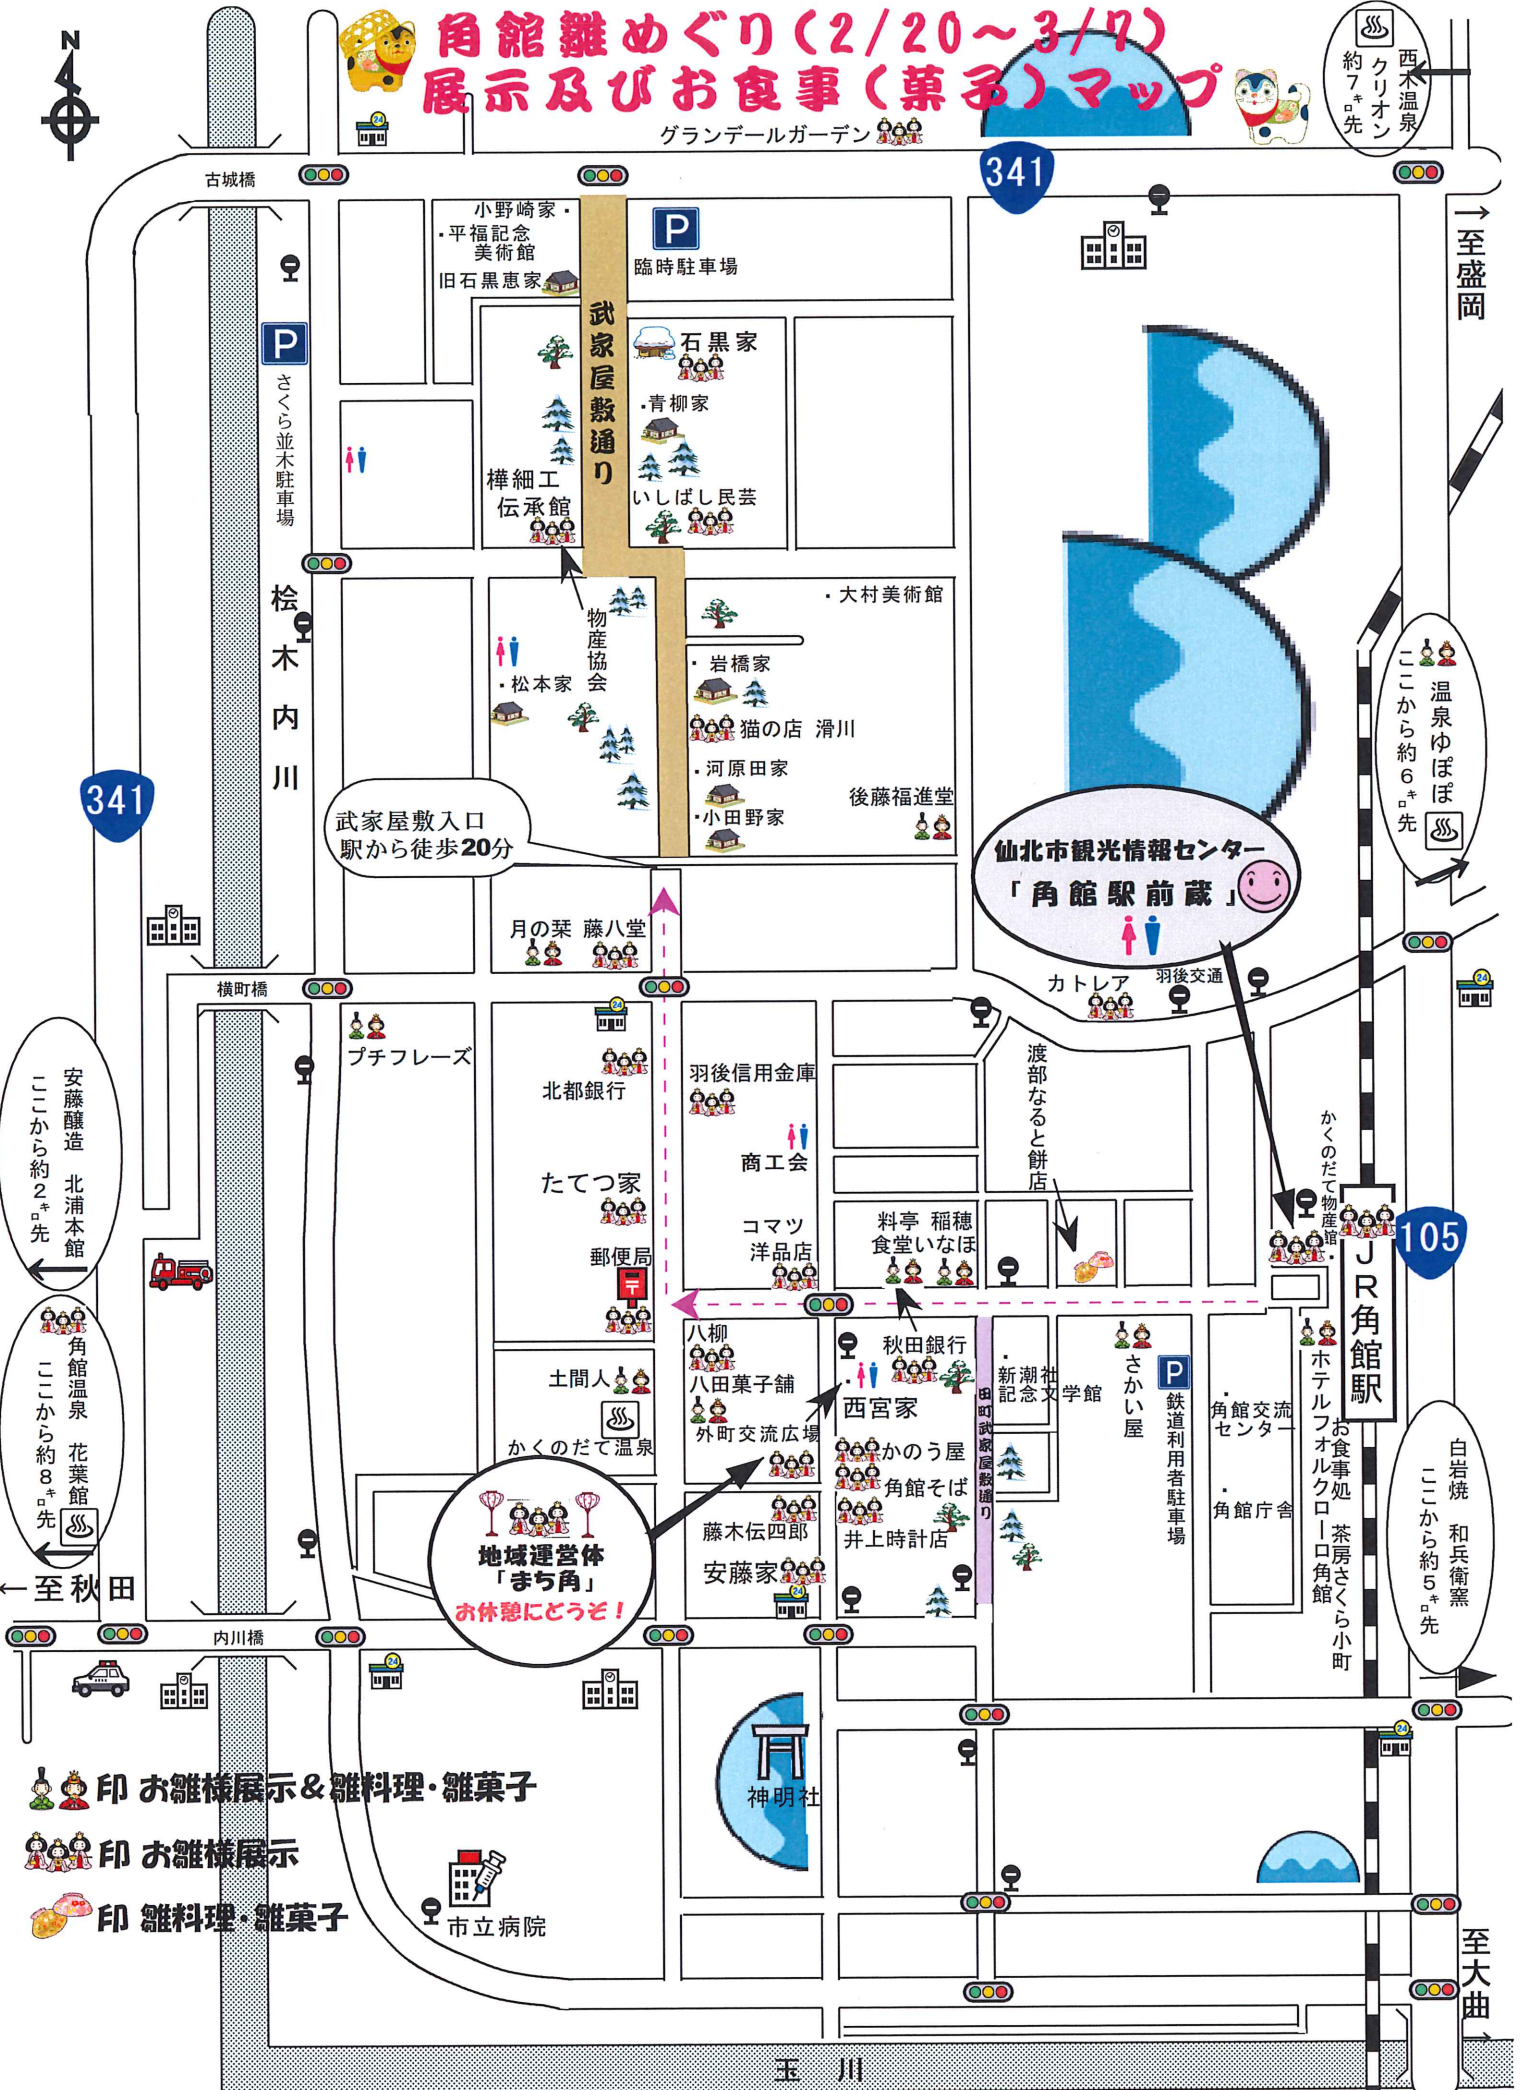

# 角館雛めぐり(2/20~3/7) 展示及びお食事(菓子)マップ

グランデールガーデン

西木温泉  
クリオン  
約7キロ先

武家屋敷入口  
駅から徒歩20分

仙北市観光情報センター  
「角館駅前蔵」

地域運営体  
「まち角」  
お休みにどうぞ!

安藤醸造 北浦本館  
ここから約2キロ先

角館温泉 花葉館  
ここから約8キロ先

温泉ゆぼぼ  
ここから約6キロ先

白岩焼 和兵衛窯  
ここから約5キロ先

- 印 お雛様展示&雛料理・雛菓子
- 印 お雛様展示
- 印 雛料理・雛菓子