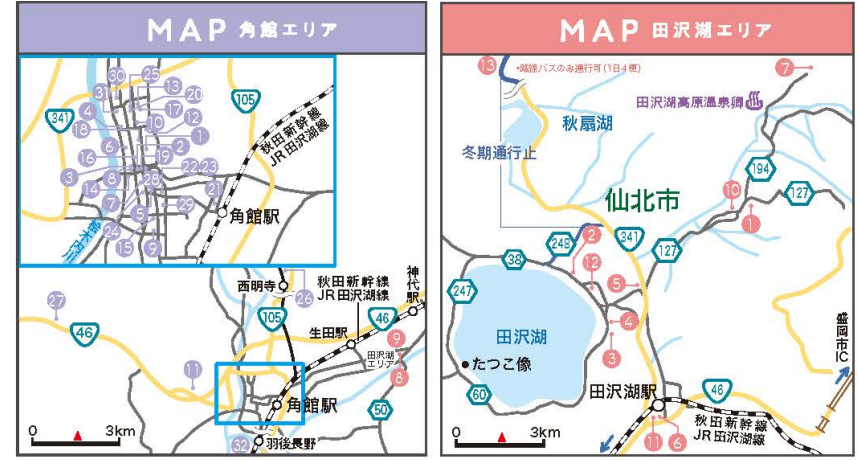

Winter tour
おすすめスポット Pick UP!

ENJOY WINTER
SKI
スキーヤー・ボーダーの冬！
積雪豊富で良質のゲレンデを
思いっきり駆け降りよう

- たざわ湖スキー場 ☎0187-46-2011
- 網張温泉スキー場 ☎019-693-2211
- 雫石スキー場 ☎019-693-1114
- 岩手高原パーク ☎019-693-4000

温泉

雫石・田沢湖・角館エリアには奥羽山脈の麓
を源泉とする、良質で多様な温泉がそろう。
それぞれの源泉を持つお湯と山あいの趣が気
分を盛り上げる。
日帰り温泉も多数あるので湯めぐりも楽しい。

左から網張温泉・鷲宿温泉・乳頭温泉郷

角館 kakunodate
静けさに包まれる冬の武家屋敷通り
雪の白が歴史ロマンを引き立たせます

- 角館武家屋敷通り
園仙北市観光情報センター「角館駅前蔵」 ☎0187-54-2700
- 火振りかまくら
園仙北市観光情報センター「角館駅前蔵」 ☎0187-54-2700

雫石 shizukushi
澄んだ空気と白い雪の中に浮かぶ
光の世界を楽しもう！

- 小岩井ウィンターライツ銀河農場の夜
開催期間 2021.12.1(木)～2022.1.4(木)
園小岩井農場まきば園 ☎019-692-4321
- 雫石銀河ロープウェイ
園雫石プリンスホテル ☎019-693-1114