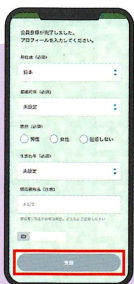

ここから二次元コードを
読み取ります

02

画面上部
「新規登録/ログイン」をタップ

03

「新規登録・ログイン」
をタップ

04

「新規登録」
をタップ

05

メールアドレスと
パスワードを入力

06

メールアドレスに送られた
認証コードを入力

JaM idとは
(ジャムアイディー)

サービスをご利用いただくために、
JR東日本及びパートナー企業が
各エリアで提供するサービスの共通ID
「JaM id」の登録が必要となります。

※認証コードの有効期間は15分です。

JaM id

07

「同意して利用開始」
をタップ

08

「規約に同意して登録」
をタップ

09

プロフィールを入力して
「登録」をタップ

Tabi-CONNECT

登録完了

「TOHOKU MaaS」
トップ画面から
再度ログインして利用開始