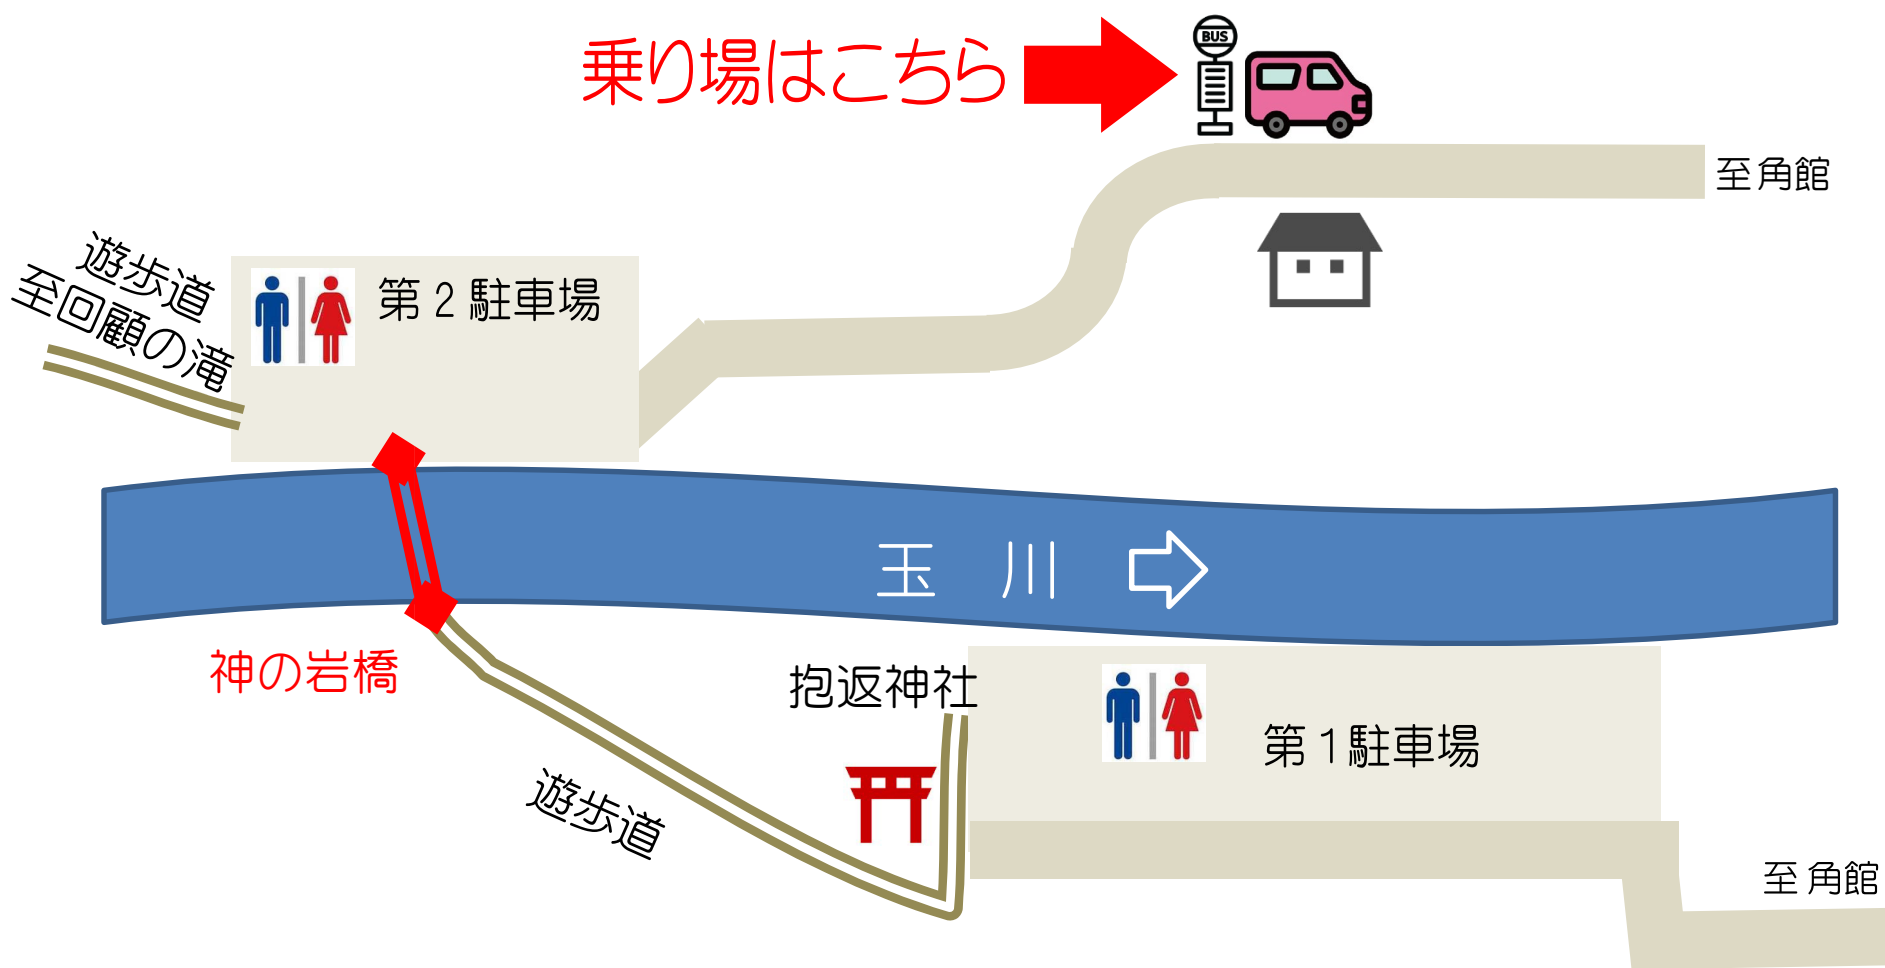

# よぶのる角館

Y O B U N O R U ・ K A K U N O D A T E

抱返り紅葉祭開催中(10/10～11/10)の、  
よぶのる角館乗り場は、第2駐車場側です  
(予告なしに期間短縮または延長することがあります)

※乗降場所の切り替え作業に伴う、予約の制限について10/10(木)および11/11(日)乗車分の抱返り溪谷発着の予約は、乗車当日のみの受付となり、前日の予約ができません。ご不便をおかけいたします。

●よぶのる角館 予約・問合せ

(Reservation / 予約)

TEL 070-7051-6172

SmartPhone→

仙北市まちづくり課・観光課  
JR 東日本秋田支社